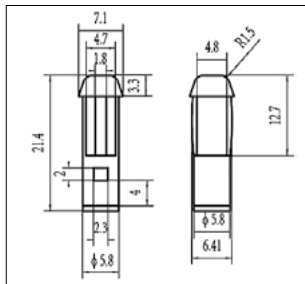

Ø6 mm.

NFT-A-10

NFT-A-10-1

NFT-A-10-2

Ø8 mm.

NFT-A-11

NFT-A-12

NFT-A-13

Ø8 mm.

NFT-A-32

NFT-A-33

Cap colour / Housing		Conection type		Cables lenght		Cables section		Cable type		Voltage	
WT	White	WR	Wires	50	50 mm.	1	0,50 mm ²	P	PVC	1	110 VAC
RE	Red	P1	Teminals 6,3 mm	75	75 mm.	2	0,75 mm ²	S	Silicone	2	220 VAC
OR	Orange			100	100 mm.	3	1,00 mm ²			3	12 VDC
GR	Green			125	125 mm.	X	Custom			4	24 VDC
BL	Blue			X	Custom						