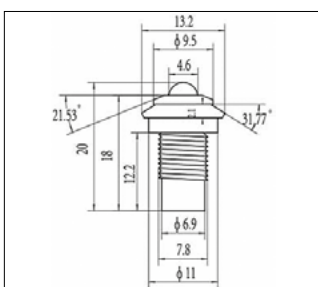

Ø6 mm.

NFT-A-10

NFT-A-10-1

NFT-A-10-2

Ø8 mm.

NFT-A-11

NFT-A-12

NFT-A-13

Ø8 mm.

NFT-A-32

NFT-A-33

Cap colour / Housing		Conection type		Cables lenght		Cables section		Cable type		Voltage	
WT	White	WR	Wires	50	50 mm.	1	0,50 mm ²	P	PVC	1	110 VAC
RE	Red	P1	Teminals 6,3 mm	75	75 mm.	2	0,75 mm ²	S	Silicone	2	220 VAC
OR	Orange			100	100 mm.	3	1,00 mm ²			3	12 VDC
GR	Green			125	125 mm.	X	Custom			4	24 VDC
BL	Blue			X	Custom						