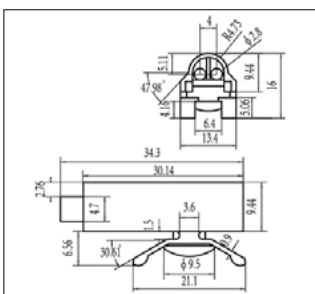

Ø6 mm.

NFT-A-10

NFT-A-10-1

NFT-A-10-2

Ø8 mm.

NFT-A-11

NFT-A-12

NFT-A-13

Ø8 mm.

NFT-A-32

NFT-A-33

Cap colour / Housing		Conection type		Cables lenght		Cables section		Cable type		Voltage	
WT	White	WR	Wires	50	50 mm.	1	0,50 mm ²	P	PVC	1	110 VAC
RE	Red	P1	Teminals 6,3 mm	75	75 mm.	2	0,75 mm ²	S	Silicone	2	220 VAC
OR	Orange			100	100 mm.	3	1,00 mm ²			3	12 VDC
GR	Green			125	125 mm.	X	Custom			4	24 VDC
BL	Blue			X	Custom						