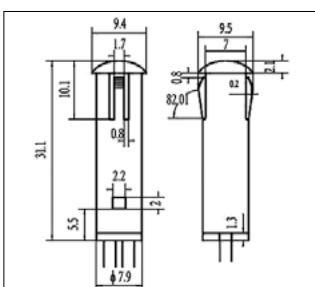

Ø6 mm.

NFT-A-10

NFT-A-10-1

NFT-A-10-2

Ø8 mm.

NFT-A-11

NFT-A-12

NFT-A-13

Ø8 mm.

NFT-A-32

NFT-A-33

Cap colour / Housing		Conection type		Cables lenght		Cables section		Cable type		Voltage	
WT	White	WR	Wires	50	50 mm.	1	0,50 mm ²	P	PVC	1	110 VAC
RE	Red	P1	Teminals 6,3 mm	75	75 mm.	2	0,75 mm ²	S	Silicone	2	220 VAC
OR	Orange			100	100 mm.	3	1,00 mm ²			3	12 VDC
GR	Green			125	125 mm.	X	Custom			4	24 VDC
BL	Blue			X	Custom						