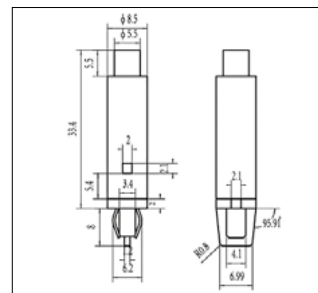

Ø6 mm.

NFT-A-10

NFT-A-10-1

NFT-A-10-2

Ø8 mm.

NFT-A-11

NFT-A-12

NFT-A-13

Ø8 mm.

NFT-A-32

NFT-A-33

Cap colour / Housing		Conection type		Cables lenght		Cables section		Cable type		Voltage	
WT	White	WR	Wires	50	50 mm.	1	0,50 mm ²	P	PVC	1	110 VAC
RE	Red	P1	Teminals 6,3 mm	75	75 mm.	2	0,75 mm ²	S	Silicone	2	220 VAC
OR	Orange			100	100 mm.	3	1,00 mm ²			3	12 VDC
GR	Green			125	125 mm.	X	Custom			4	24 VDC
BL	Blue			X	Custom						