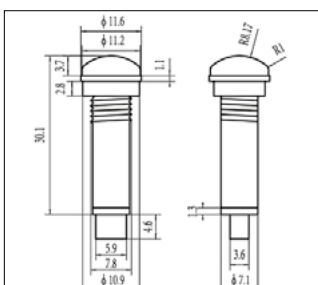

Ø6 mm.

NFT-A-10

NFT-A-10-1

NFT-A-10-2

Ø8 mm.

NFT-A-11

NFT-A-12

NFT-A-13

Ø8 mm.

NFT-A-32

NFT-A-33

Cap colour / Housing		Conection type		Cables lenght		Cables section		Cable type		Voltage	
WT	White	WR	Wires	50	50 mm.	1	0,50 mm ²	P	PVC	1	110 VAC
RE	Red	P1	Teminals 6,3 mm	75	75 mm.	2	0,75 mm ²	S	Silicone	2	220 VAC
OR	Orange			100	100 mm.	3	1,00 mm ²			3	12 VDC
GR	Green			125	125 mm.	X	Custom			4	24 VDC
BL	Blue			X	Custom						