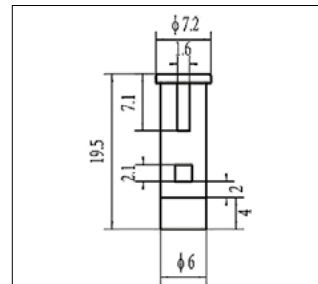

Ø6 mm.

NFT-A-10

NFT-A-10-1

NFT-A-10-2

Ø8 mm.

NFT-A-11

NFT-A-12

NFT-A-13

Ø8 mm.

NFT-A-32

NFT-A-33

Cap colour / Housing		Conection type		Cables lenght		Cables section		Cable type		Voltage	
WT	White	WR	Wires	50	50 mm.	1	0,50 mm ²	P	PVC	1	110 VAC
RE	Red	P1	Teminals 6,3 mm	75	75 mm.	2	0,75 mm ²	S	Silicone	2	220 VAC
OR	Orange			100	100 mm.	3	1,00 mm ²			3	12 VDC
GR	Green			125	125 mm.	X	Custom			4	24 VDC
BL	Blue			X	Custom						