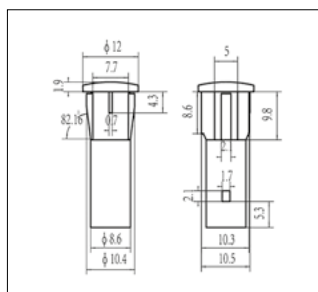

NFT-A-34

Ø9 mm.

NFT-A-15

NFT-A-16

NFT-A-16-1

Ø10 mm.

NFT-A-17

NFT-A-17-1

Ø10 mm.

Cap colour / Housing		Conection type		Cables lenght		Cables section		Cable type		Voltage	
WT	White	WR	Wires	50	50 mm.	1	0,50 mm ²	P	PVC	1	110 VAC
RE	Red	P1	Teminals 6,3 mm	75	75 mm.	2	0,75 mm ²	S	Silicone	2	220 VAC
OR	Orange			100	100 mm.	3	1,00 mm ²			3	12 VDC
GR	Green			125	125 mm.	X	Custom			4	24 VDC
BL	Blue			X	Custom						