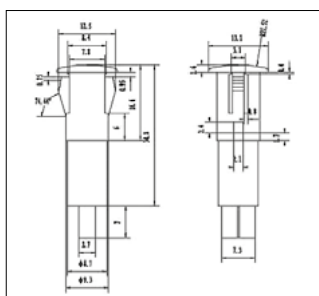

NFT-A-34

Ø9 mm.

NFT-A-15

NFT-A-16

NFT-A-16-1

Ø10 mm.

NFT-A-17

NFT-A-17-1

Ø10 mm.

Cap colour / Housing		Conection type		Cables lenght		Cables section		Cable type		Voltage	
WT	White	WR	Wires	50	50 mm.	1	0,50 mm ²	P	PVC	1	110 VAC
RE	Red	P1	Teminals 6,3 mm	75	75 mm.	2	0,75 mm ²	S	Silicone	2	220 VAC
OR	Orange			100	100 mm.	3	1,00 mm ²			3	12 VDC
GR	Green			125	125 mm.	X	Custom			4	24 VDC
BL	Blue			X	Custom						