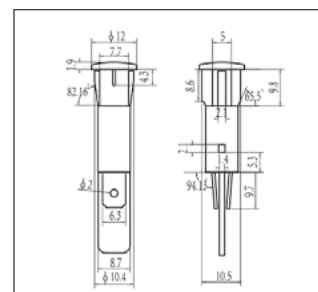

NFT-A-34

Ø9 mm.

NFT-A-15

NFT-A-16

NFT-A-16-1

Ø10 mm.

NFT-A-17

NFT-A-17-1

Ø10 mm.

Cap colour / Housing		Conection type		Cables lenght		Cables section		Cable type		Voltage	
WT	White	WR	Wires	50	50 mm.	1	0,50 mm ²	P	PVC	1	110 VAC
RE	Red	P1	Teminals 6,3 mm	75	75 mm.	2	0,75 mm ²	S	Silicone	2	220 VAC
OR	Orange			100	100 mm.	3	1,00 mm ²			3	12 VDC
GR	Green			125	125 mm.	X	Custom			4	24 VDC
BL	Blue			X	Custom						