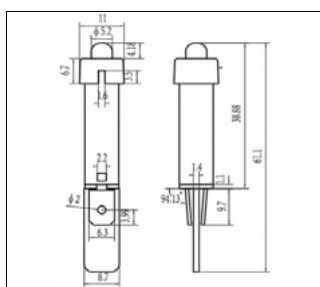

NFT-A-34

Ø9 mm.

NFT-A-15

NFT-A-16

NFT-A-16-1

Ø10 mm.

NFT-A-17

NFT-A-17-1

Ø10 mm.

Cap colour / Housing		Conection type		Cables lenght		Cables section		Cable type		Voltage	
WT	White	WR	Wires	50	50 mm.	1	0,50 mm ²	P	PVC	1	110 VAC
RE	Red	P1	Teminals 6,3 mm	75	75 mm.	2	0,75 mm ²	S	Silicone	2	220 VAC
OR	Orange			100	100 mm.	3	1,00 mm ²			3	12 VDC
GR	Green			125	125 mm.	X	Custom			4	24 VDC
BL	Blue			X	Custom						