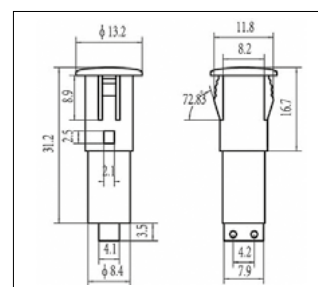

NFT-A-34

Ø9 mm.

NFT-A-15

NFT-A-16

NFT-A-16-1

Ø10 mm.

NFT-A-17

NFT-A-17-1

Ø10 mm.

Cap colour / Housing		Conection type		Cables lenght		Cables section		Cable type		Voltage	
WT	White	WR	Wires	50	50 mm.	1	0,50 mm ²	P	PVC	1	110 VAC
RE	Red	P1	Teminals 6,3 mm	75	75 mm.	2	0,75 mm ²	S	Silicone	2	220 VAC
OR	Orange			100	100 mm.	3	1,00 mm ²			3	12 VDC
GR	Green			125	125 mm.	X	Custom			4	24 VDC
BL	Blue			X	Custom						