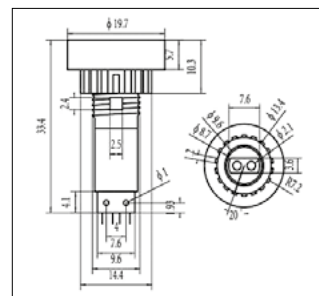

Ø10 mm.

**NFT-A-18-1**

**NFT-A-19**

**NFT-A-19-1**

Ø10 mm.

**NFT-A-20**

**NFT-A-21**

**NFT-A-21-1**

Ø10 mm.

**NFT-A-23-1**

**NFT-A-24**

Cap colour / Housing		Conection type		Cables lenght		Cables section		Cable type		Voltage	
WT	White	WR	Wires	50	50 mm.	1	0,50 mm <sup>2</sup>	P	PVC	1	110 VAC
RE	Red	P1	Teminals 6,3 mm	75	75 mm.	2	0,75 mm <sup>2</sup>	S	Silicone	2	220 VAC
OR	Orange			100	100 mm.	3	1,00 mm <sup>2</sup>			3	12 VDC
GR	Green			125	125 mm.	X	Custom			4	24 VDC
BL	Blue			X	Custom						