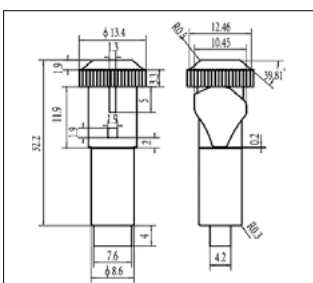

Ø10 mm.

**NFT-A-18-1**

**NFT-A-19**

**NFT-A-19-1**

Ø10 mm.

**NFT-A-20**

**NFT-A-21**

**NFT-A-21-1**

Ø10 mm.

**NFT-A-23-1**

**NFT-A-24**

Cap colour / Housing		Conection type		Cables lenght		Cables section		Cable type		Voltage	
WT	White	WR	Wires	50	50 mm.	1	0,50 mm <sup>2</sup>	P	PVC	1	110 VAC
RE	Red	P1	Teminals 6,3 mm	75	75 mm.	2	0,75 mm <sup>2</sup>	S	Silicone	2	220 VAC
OR	Orange			100	100 mm.	3	1,00 mm <sup>2</sup>			3	12 VDC
GR	Green			125	125 mm.	X	Custom			4	24 VDC
BL	Blue			X	Custom						