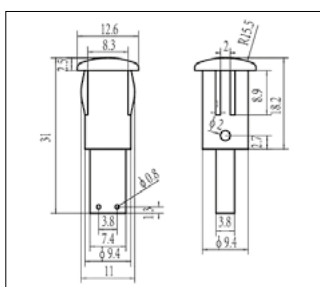

Ø10 mm.

**NFT-A-18-1**

**NFT-A-19**

**NFT-A-19-1**

Ø10 mm.

**NFT-A-20**

**NFT-A-21**

**NFT-A-21-1**

Ø10 mm.

**NFT-A-23-1**

**NFT-A-24**

Cap colour / Housing		Conection type		Cables lenght		Cables section		Cable type		Voltage	
WT	White	WR	Wires	50	50 mm.	1	0,50 mm <sup>2</sup>	P	PVC	1	110 VAC
RE	Red	P1	Teminals 6,3 mm	75	75 mm.	2	0,75 mm <sup>2</sup>	S	Silicone	2	220 VAC
OR	Orange			100	100 mm.	3	1,00 mm <sup>2</sup>			3	12 VDC
GR	Green			125	125 mm.	X	Custom			4	24 VDC
BL	Blue			X	Custom						