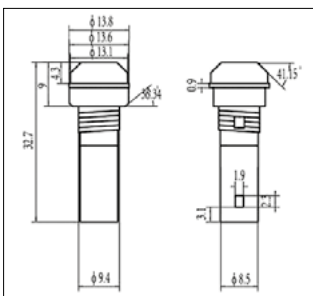

Ø10 mm.

**NFT-A-18-1**

**NFT-A-19**

**NFT-A-19-1**

Ø10 mm.

**NFT-A-20**

**NFT-A-21**

**NFT-A-21-1**

Ø10 mm.

**NFT-A-23-1**

**NFT-A-24**

Cap colour / Housing		Conection type		Cables lenght		Cables section		Cable type		Voltage	
WT	White	WR	Wires	50	50 mm.	1	0,50 mm <sup>2</sup>	P	PVC	1	110 VAC
RE	Red	P1	Teminals 6,3 mm	75	75 mm.	2	0,75 mm <sup>2</sup>	S	Silicone	2	220 VAC
OR	Orange			100	100 mm.	3	1,00 mm <sup>2</sup>			3	12 VDC
GR	Green			125	125 mm.	X	Custom			4	24 VDC
BL	Blue			X	Custom						