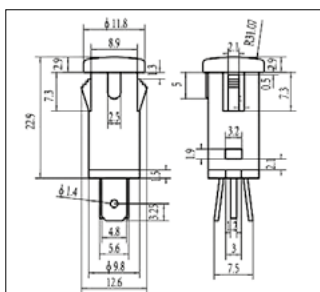

Ø10 mm.

**NFT-A-18-1**

**NFT-A-19**

**NFT-A-19-1**

Ø10 mm.

**NFT-A-20**

**NFT-A-21**

**NFT-A-21-1**

Ø10 mm.

**NFT-A-23-1**

**NFT-A-24**

Cap colour / Housing		Conection type		Cables lenght		Cables section		Cable type		Voltage	
WT	White	WR	Wires	50	50 mm.	1	0,50 mm <sup>2</sup>	P	PVC	1	110 VAC
RE	Red	P1	Teminals 6,3 mm	75	75 mm.	2	0,75 mm <sup>2</sup>	S	Silicone	2	220 VAC
OR	Orange			100	100 mm.	3	1,00 mm <sup>2</sup>			3	12 VDC
GR	Green			125	125 mm.	X	Custom			4	24 VDC
BL	Blue			X	Custom						