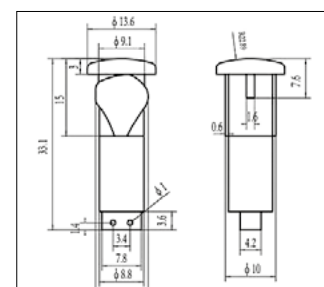

Ø10 mm.

**NFT-A-18-1**

**NFT-A-19**

**NFT-A-19-1**

Ø10 mm.

**NFT-A-20**

**NFT-A-21**

**NFT-A-21-1**

Ø10 mm.

**NFT-A-23-1**

**NFT-A-24**

Cap colour / Housing		Conection type		Cables lenght		Cables section		Cable type		Voltage	
WT	White	WR	Wires	50	50 mm.	1	0,50 mm <sup>2</sup>	P	PVC	1	110 VAC
RE	Red	P1	Teminals 6,3 mm	75	75 mm.	2	0,75 mm <sup>2</sup>	S	Silicone	2	220 VAC
OR	Orange			100	100 mm.	3	1,00 mm <sup>2</sup>			3	12 VDC
GR	Green			125	125 mm.	X	Custom			4	24 VDC
BL	Blue			X	Custom						