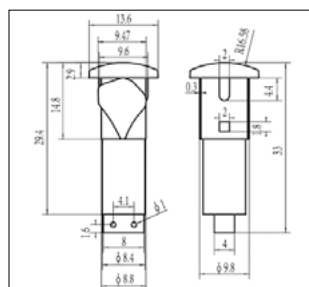

Ø10 mm.

**NFT-A-18-1**

**NFT-A-19**

**NFT-A-19-1**

Ø10 mm.

**NFT-A-20**

**NFT-A-21**

**NFT-A-21-1**

Ø10 mm.

**NFT-A-23-1**

**NFT-A-24**

Cap colour / Housing		Conection type		Cables lenght		Cables section		Cable type		Voltage	
WT	White	WR	Wires	50	50 mm.	1	0,50 mm <sup>2</sup>	P	PVC	1	110 VAC
RE	Red	P1	Teminals 6,3 mm	75	75 mm.	2	0,75 mm <sup>2</sup>	S	Silicone	2	220 VAC
OR	Orange			100	100 mm.	3	1,00 mm <sup>2</sup>			3	12 VDC
GR	Green			125	125 mm.	X	Custom			4	24 VDC
BL	Blue			X	Custom						