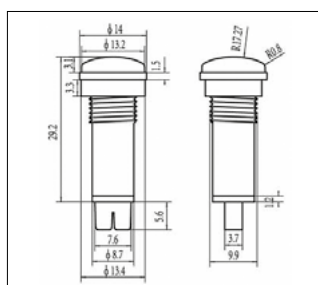

NFT-A-25

Ø10 mm.

NFT-A-32-1

NFT-A-35

Ø10 mm.

NFT-A-21-2

NFT-A-23

NFT-A-27

Ø12 mm.

Cap colour / Housing		Conection type		Cables lenght		Cables section		Cable type		Voltage	
WT	White	WR	Wires	50	50 mm.	1	0,50 mm ²	P	PVC	1	110 VAC
RE	Red	P1	Teminals 6,3 mm	75	75 mm.	2	0,75 mm ²	S	Silicone	2	220 VAC
OR	Orange			100	100 mm.	3	1,00 mm ²			3	12 VDC
GR	Green			125	125 mm.	X	Custom			4	24 VDC
BL	Blue			X	Custom						