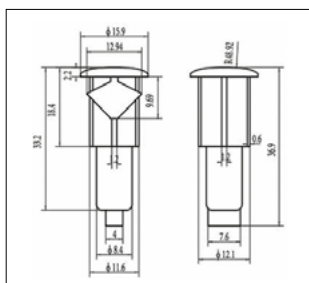

NFT-A-25

Ø10 mm.

NFT-A-32-1

NFT-A-35

Ø10 mm.

NFT-A-21-2

NFT-A-23

NFT-A-27

Ø12 mm.

Cap colour / Housing		Conection type		Cables lenght		Cables section		Cable type		Voltage	
WT	White	WR	Wires	50	50 mm.	1	0,50 mm ²	P	PVC	1	110 VAC
RE	Red	P1	Teminals 6,3 mm	75	75 mm.	2	0,75 mm ²	S	Silicone	2	220 VAC
OR	Orange			100	100 mm.	3	1,00 mm ²			3	12 VDC
GR	Green			125	125 mm.	X	Custom			4	24 VDC
BL	Blue			X	Custom						