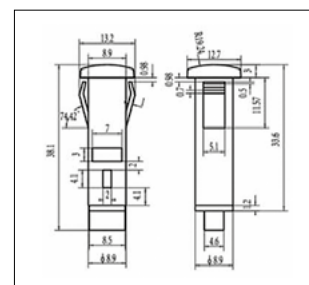

NFT-A-25

Ø10 mm.

NFT-A-32-1

NFT-A-35

Ø10 mm.

NFT-A-21-2

NFT-A-23

NFT-A-27

Ø12 mm.

Cap colour / Housing		Conection type		Cables lenght		Cables section		Cable type		Voltage	
WT	White	WR	Wires	50	50 mm.	1	0,50 mm ²	P	PVC	1	110 VAC
RE	Red	P1	Teminals 6,3 mm	75	75 mm.	2	0,75 mm ²	S	Silicone	2	220 VAC
OR	Orange			100	100 mm.	3	1,00 mm ²			3	12 VDC
GR	Green			125	125 mm.	X	Custom			4	24 VDC
BL	Blue			X	Custom						