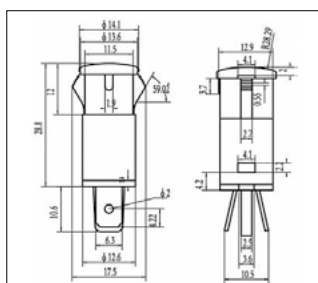

NFT-A-25

Ø10 mm.

NFT-A-32-1

NFT-A-35

Ø10 mm.

NFT-A-21-2

NFT-A-23

NFT-A-27

Ø12 mm.

Cap colour / Housing		Conection type		Cables lenght		Cables section		Cable type		Voltage	
WT	White	WR	Wires	50	50 mm.	1	0,50 mm ²	P	PVC	1	110 VAC
RE	Red	P1	Teminals 6,3 mm	75	75 mm.	2	0,75 mm ²	S	Silicone	2	220 VAC
OR	Orange			100	100 mm.	3	1,00 mm ²			3	12 VDC
GR	Green			125	125 mm.	X	Custom			4	24 VDC
BL	Blue			X	Custom						