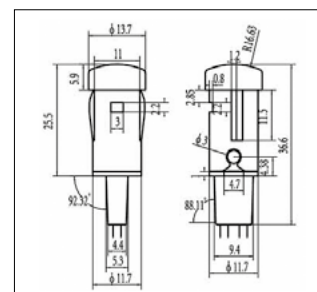

NFT-A-25

Ø10 mm.

NFT-A-32-1

NFT-A-35

Ø10 mm.

NFT-A-21-2

NFT-A-23

NFT-A-27

Ø12 mm.

Cap colour / Housing		Conection type		Cables lenght		Cables section		Cable type		Voltage	
WT	White	WR	Wires	50	50 mm.	1	0,50 mm ²	P	PVC	1	110 VAC
RE	Red	P1	Teminals 6,3 mm	75	75 mm.	2	0,75 mm ²	S	Silicone	2	220 VAC
OR	Orange			100	100 mm.	3	1,00 mm ²			3	12 VDC
GR	Green			125	125 mm.	X	Custom			4	24 VDC
BL	Blue			X	Custom						